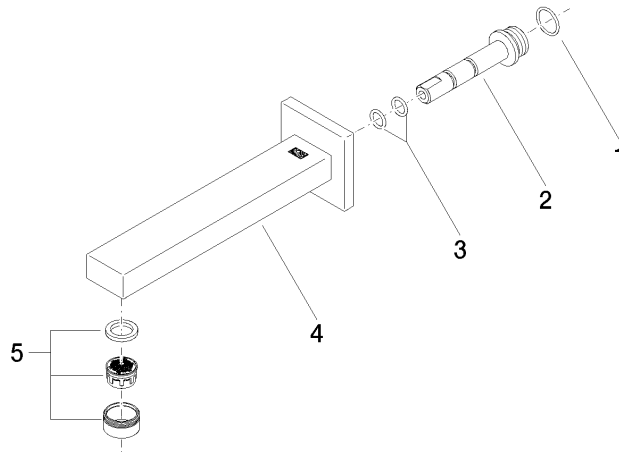

Für eine elektronische Bedienung bestellen Sie bitte
das eSet Touchfree mit oder ohne
Temperatureinstellung

Empfohlenes Zubehör

- UP-Wandwinkel -** 35 085 970 90
- Max. Einbautiefe 163 mm
 - Min. Einbautiefe 90 mm

SYMETRICS Waschtisch-Wand-Auslauf ohne Ablaufgarnitur - Platin

13 800 980

mm [inches]

Durchflussdiagramm

Zertifikate

LGA_18592.

WRAS_1904065.

SYMETRICS Waschtisch-Wand-Auslauf ohne Ablaufgarnitur - Platin

13 800 980

Ersatzteilstückliste

Nr.	Artikelnummer	Benennung	Verbaumenge	Lieferzeit
1	09 14 10 053 90	Dichtung	1	2
2	09 24 04 135 90	Nippel	1	2
3	09 14 10 008 90	Dichtung	2	2
4	90 11 68 004 00-08	Auslauf	1	40
5	90 23 01 029 02-08	Luftsprudler	1	40